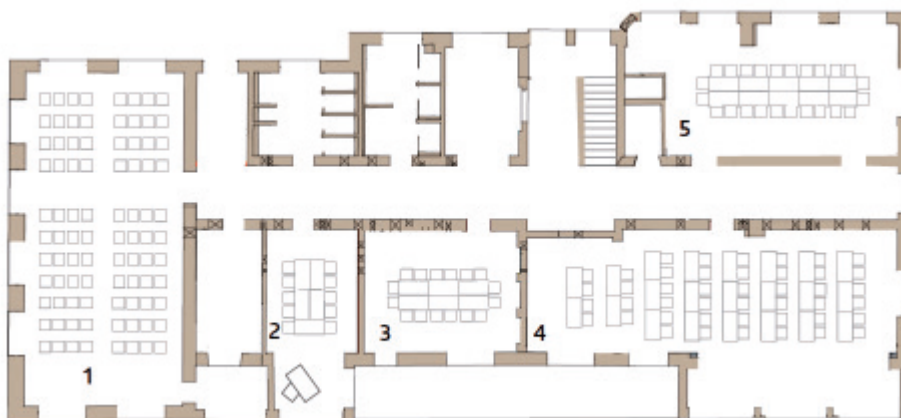

7 RÄUME VON 32 BIS 266 M²

CORONA-KONFORM

Raum	Größe	Personen	Bankett	U-Form	Parlament	Stuhlreihen	Stuhlkreis	Blocktafel	Carré-Form	Runde Tische	Miete/Tag
Stütze Zimmer	32m ²	12	--	--	--	8	8	6	--	--	€ 140,00
Tau	37 m ²	30	--	5	8	15	8	6	--	--	€ 230,00
Rosa Bauer	41 m ²	30	--	8	8	12	8	10	--	--	€ 230,00
Hofele Stube	65 m ²	50	--	8	8	10	10	10	--	--	€ 280,00
Franziskus	108 m ²	90	60	15	16	20	15	12	--	60	€ 340,00
Sebastian-Kneipp-Saal	117 m ²	110	100	20	35	40	20	20	--	80	€ 360,00
Sonneneck	118 m ²	70	--	15	20	25	15	20	--	60	€ 360,00

Tagungsräume
direkt im Hotel

- 1 Sebastian-Kneipp-Saal
- 2 Stütze Zimmer
- 3 Rosa Bauer
- 4 Sonneneck
- 5 Hofele Stube